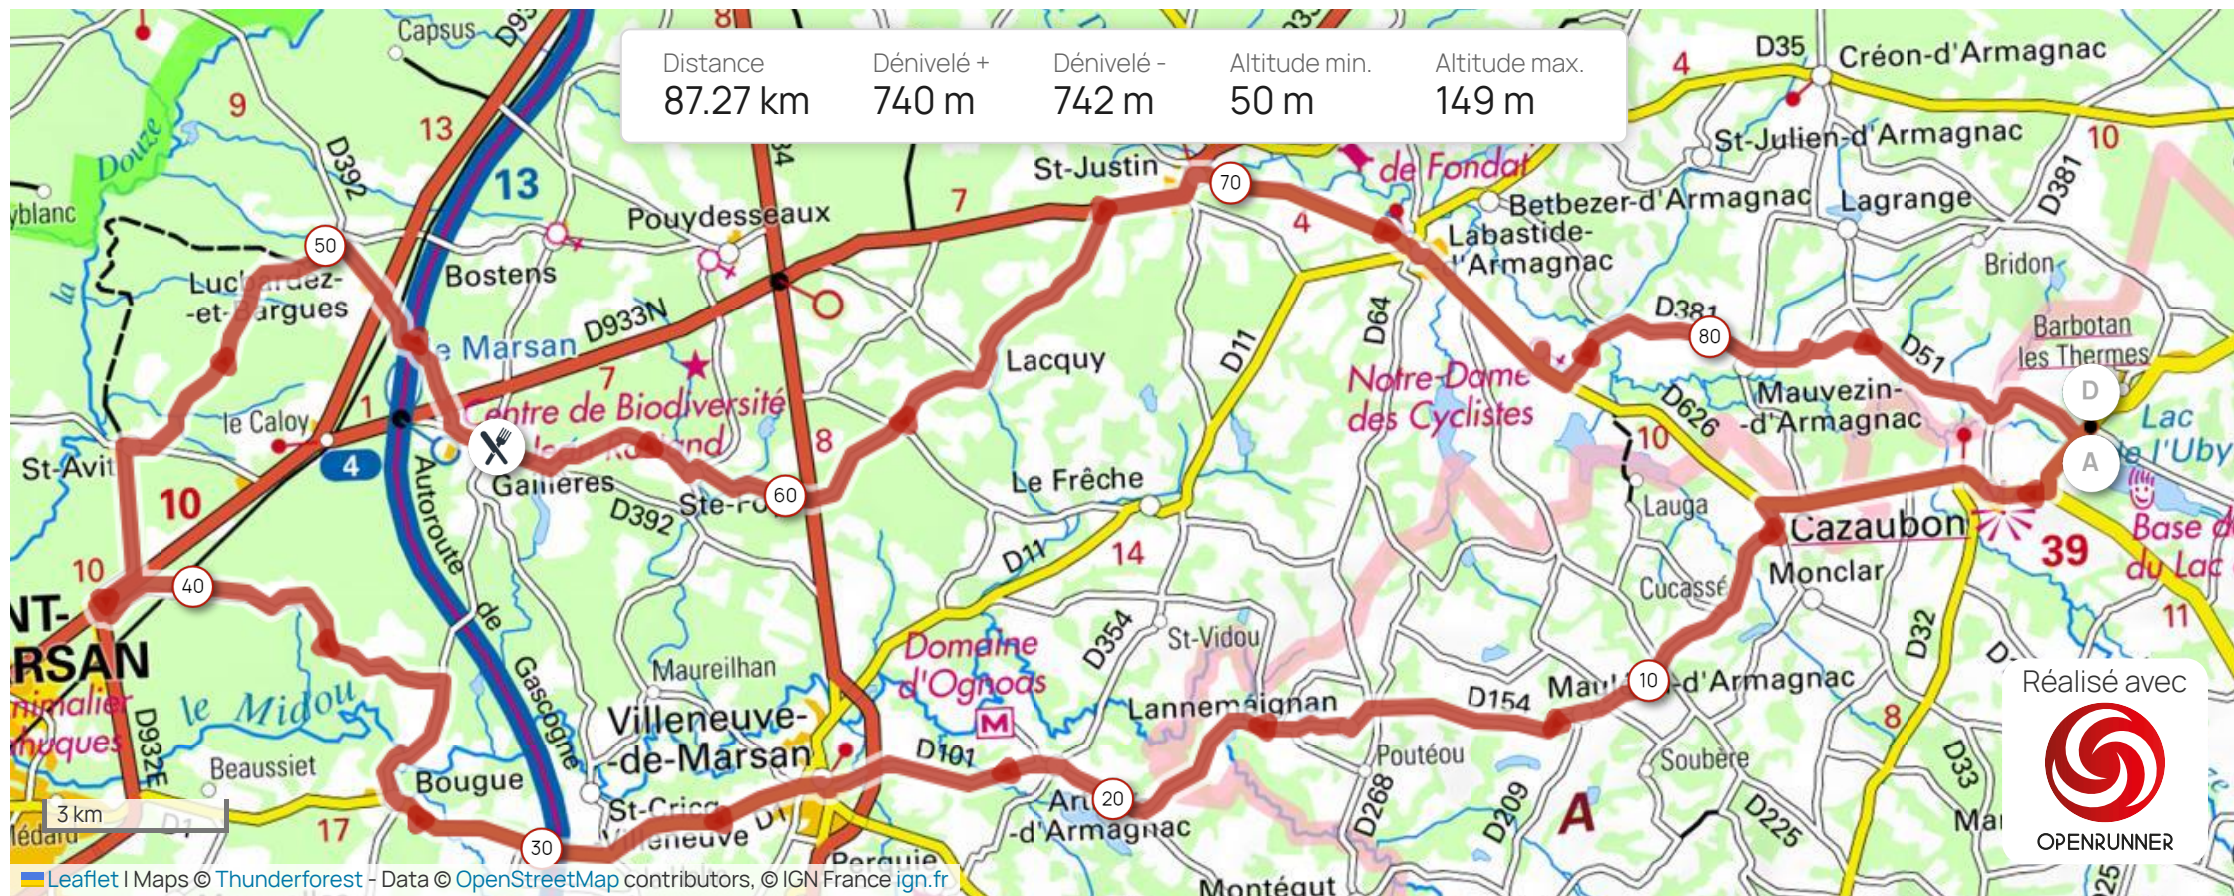

Distance	Dénivelé +	Dénivelé -	Altitude min.	Altitude max.
87.27 km	740 m	742 m	50 m	149 m

Les informations sur les types de voies ne sont pas disponibles pour ce parcours.

[En savoir plus](#)