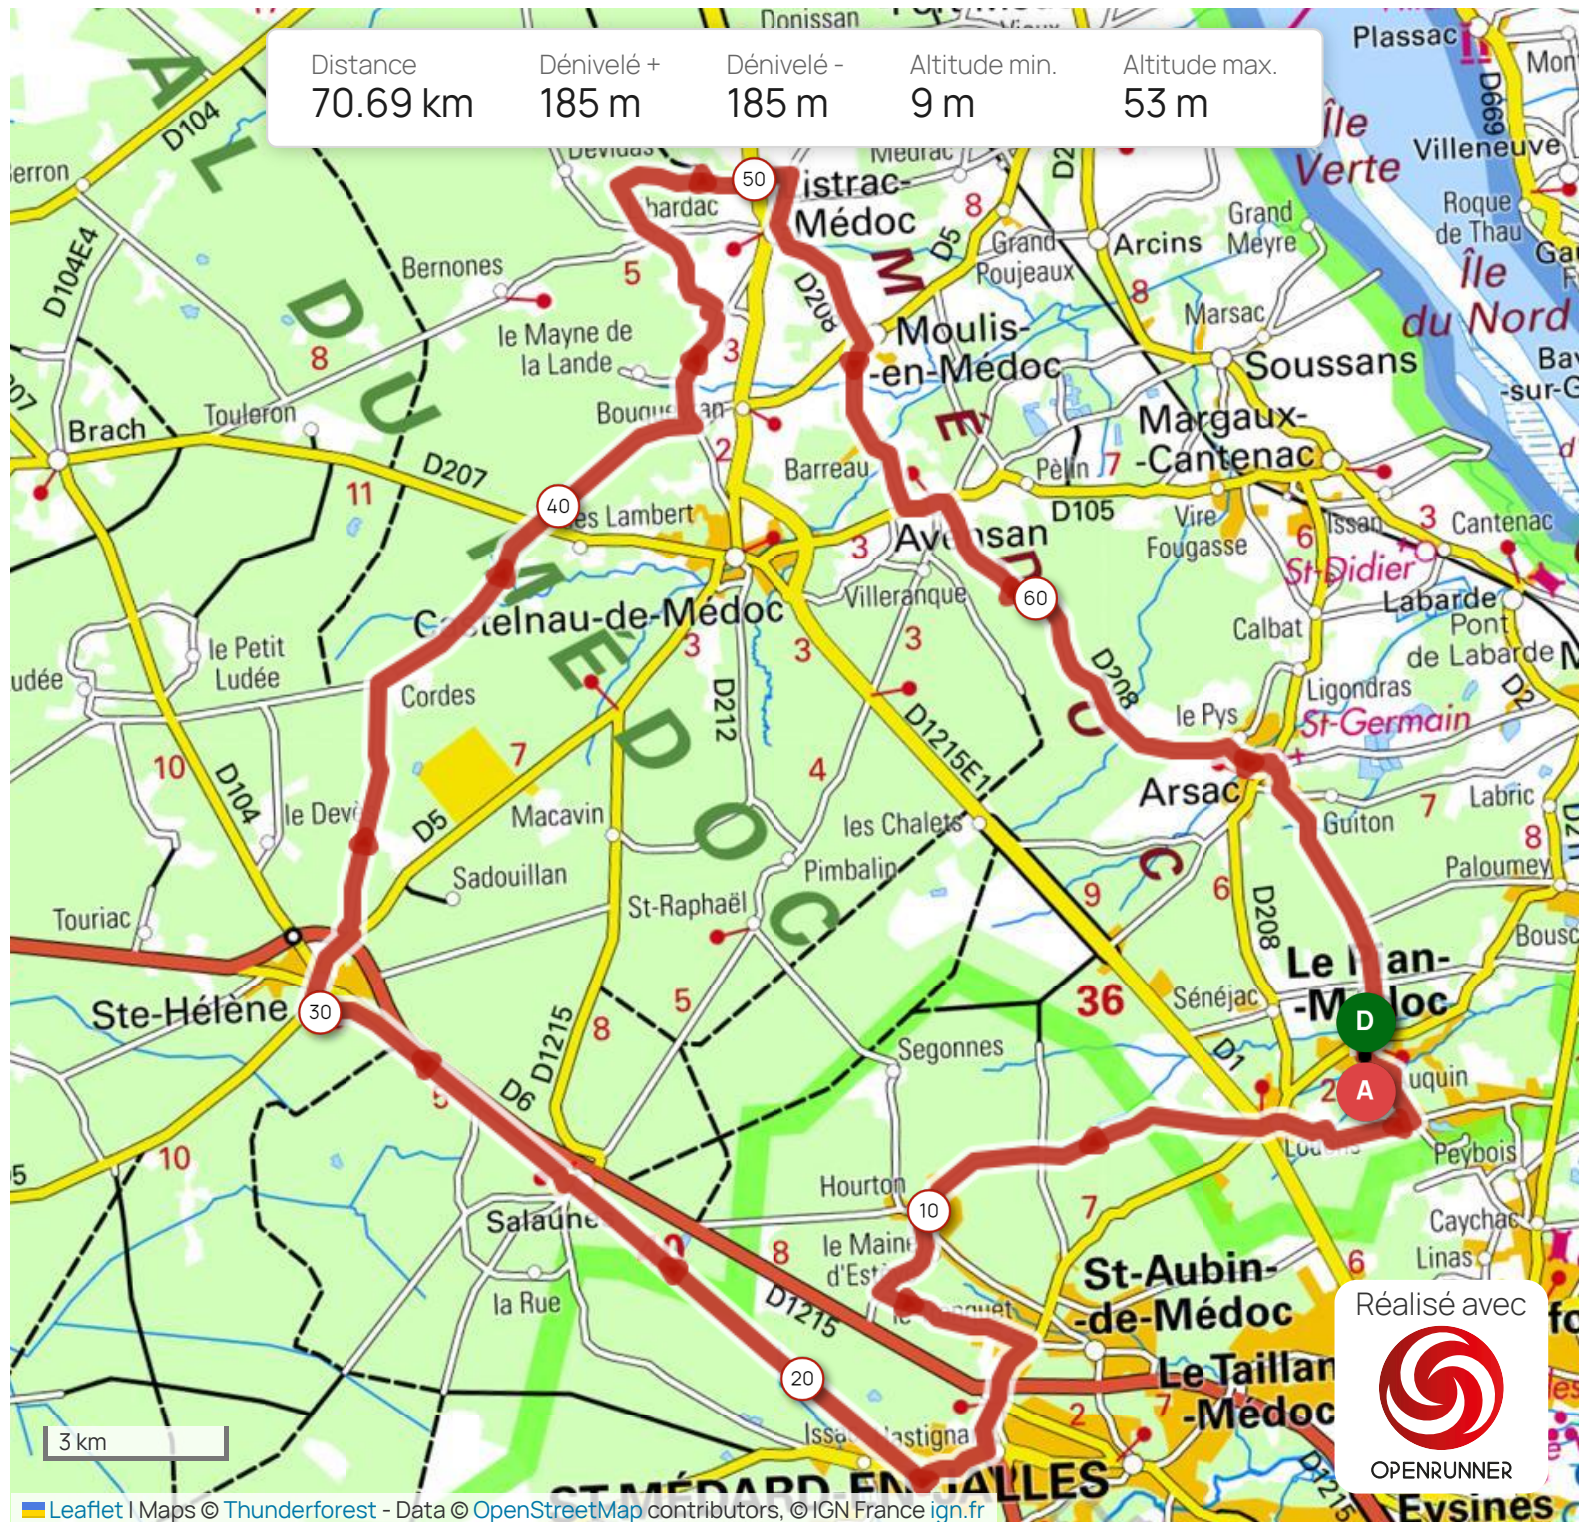

|          |            |            |               |               |
|----------|------------|------------|---------------|---------------|
| Distance | Dénivelé + | Dénivelé - | Altitude min. | Altitude max. |
| 70.69 km | 185 m      | 185 m      | 9 m           | 53 m          |

Réalisé avec

OPENRUNNER

Cliquer pour afficher les types de voies